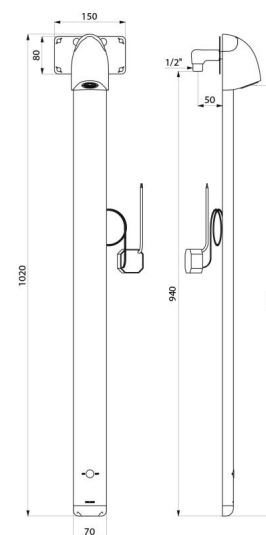

CARACTÉRISTIQUES TECHNIQUES

Colonne de douche automatique SPORTING 2 SECURITHERM - Réf. 714910

Alimentation	Secteur 230/6 V
Raccordement	M1/2"
Technologie	Électronique
Hauteur	1020 mm
Profondeur	21 mm
Largeur	70 mm
Débit	6 l/min

AVANTAGES

- Hyper-économie d'eau de 80 %
- Rinçage périodique antiprolifération bactérienne
- Arrêt immédiat en cas de coupure d'eau froide
- Formes fuyantes, fixations invisibles