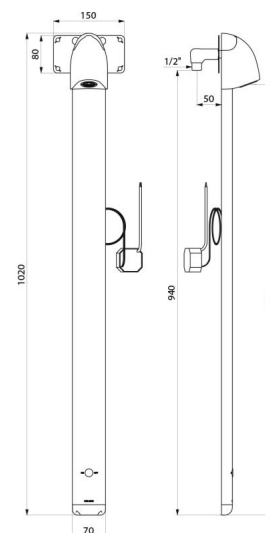

CARACTÉRISTIQUES TECHNIQUES

Colonne de douche automatique SPORTING 2 SECURITHERM - Réf. 714910

Alimentation	Secteur 230/6 V
Raccordement	M1/2"
Technologie	Électronique
Hauteur	1020 mm
Profondeur	21 mm
Largeur	70 mm

AVANTAGES

- Économie d'eau de 80 %
- Rinçage périodique antiprolifération bactérienne
- Arrêt immédiat en cas de coupure d'eau froide
- Formes fuyantes, fixations invisibles