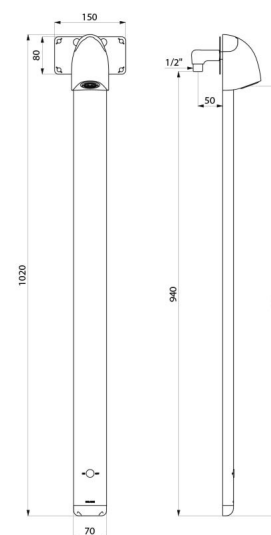

CARACTÉRISTIQUES TECHNIQUES

Colonne de douche automatique SPORTING 2 SECURITHERM - Réf. 714916

Alimentation	Piles CR123 Lithium 6 V
Raccordement	M1/2"
Technologie	Électronique
Hauteur	1020 mm
Profondeur	21 mm
Largeur	70 mm
Débit	6 l/min

AVANTAGES

- Hyper-économie d'eau de 80 %
- Rinçage périodique antiprolifération bactérienne
- Arrêt immédiat en cas de coupure d'eau froide
- Formes fuyantes, fixations invisibles