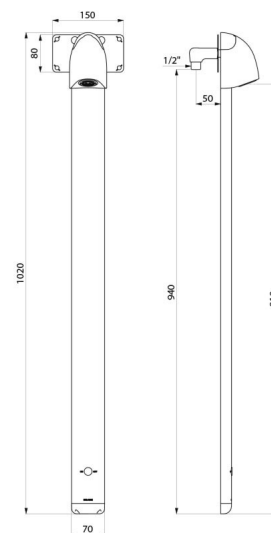

CARACTÉRISTIQUES TECHNIQUES

Colonne de douche automatique SPORTING 2 SECURITHERM - Réf. 714916

Alimentation	Piles CR123 Lithium 6 V
Raccordement	M1/2"
Technologie	Électronique
Hauteur	1020 mm
Profondeur	21 mm
Largeur	70 mm
Débit	6 l/min

AVANTAGES

- Hyper-économie d'eau de 80 %
- Rinçage périodique antiprolifération bactérienne
- Arrêt immédiat en cas de coupure d'eau froide
- Formes fuyantes, fixations invisibles