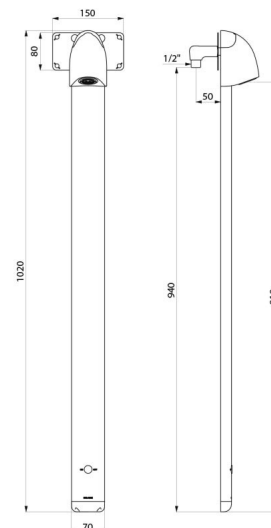

CARACTÉRISTIQUES TECHNIQUES

Colonne de douche automatique SPORTING 2 SECURITHERM - Réf. 714916

Alimentation	Piles CR123 Lithium 6 V
Raccordement	M1/2"
Technologie	Électronique
Hauteur	1020 mm
Profondeur	21 mm
Largeur	70 mm

AVANTAGES

Économie d'eau de 80 %

Rinçage périodique antiprolifération bactérienne

Arrêt immédiat en cas de coupure d'eau froide

Formes fuyantes, fixations invisibles