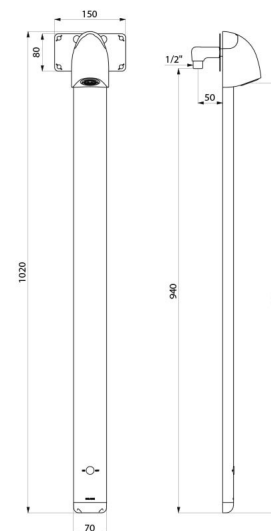

CARACTÉRISTIQUES TECHNIQUES

Colonne de douche automatique SPORTING 2 SECURITHERM - Réf. 714916

Alimentation	Piles CR123 Lithium 6 V
Raccordement	M1/2"
Technologie	Électronique
Hauteur	1020 mm
Profondeur	21 mm
Largeur	70 mm

AVANTAGES

- Économie d'eau de 80 %
- Rinçage périodique antiprolifération bactérienne
- Arrêt immédiat en cas de coupure d'eau froide
- Formes fuyantes, fixations invisibles