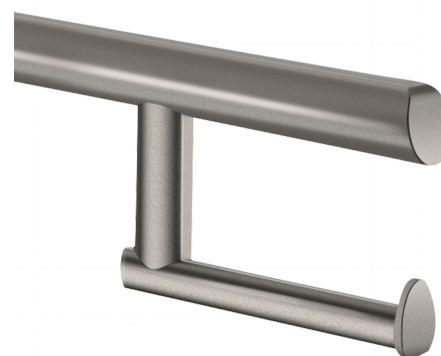

Porte-papier toilette gris pour barre de maintien Be-Line[®], à rouleau

Réf. 511965C

Dérouleur

DESCRIPTION

Porte-papier toilette gris pour barre de maintien Be-Line[®], à rouleau - Réf. 511965C

Porte-papier toilette pour barre de maintien rabattable Be-Line[®].
 Dérouleur de papier WC en rouleau.
 Finition anthracite métallisé.
 Installation sans dépose de la barre d'appui WC.
 Garantie 30 ans.

CARACTÉRISTIQUES TECHNIQUES

Porte-papier toilette gris pour barre de maintien Be-Line[®], à rouleau - Réf. 511965C

Hauteur	104 mm
Longueur	148 mm
Finition	Anthracite métallisé
Normes	
Garantie	

AVANTAGES

Installation aisée sans dépose de la barre