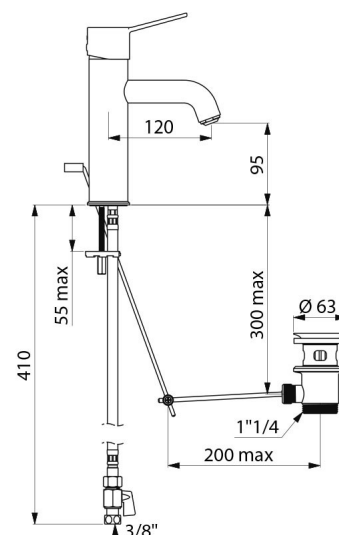

AVANTAGES

Débit restreint de l'EC en cas de coupure d'EF

Hygiène : déclinable pour détartrage interne

Hygiène : intérieur lisse limitant les bactéries

EP : limite les variations de température