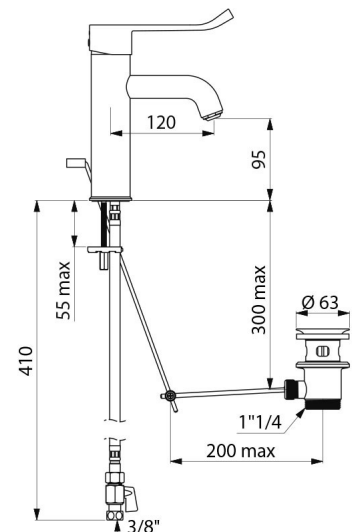

Mitigeur de lavabo à équilibrage de pression SECURITHERM EP BIOCLIP

Réf. 2820LEP

Mitigeur mécanique monotrou déclinable H.95 L.120, levier Hygiène

DESCRIPTION

Mitigeur de lavabo à équilibrage de pression SECURITHERM EP BIOCLIP - Réf. 2820LEP

Mitigeur de lavabo mécanique à équilibrage de pression sur gorge. Mitigeur mécanique BIOCLIP : robinetterie entièrement déclinable pour nettoyage et désinfection.

Mitigeur monotrou avec bec H.95 L.120 équipé d'une sortie BIOSAFE hygiénique.

Bec adapté à la pose d'un filtre terminal BIOFIL.

Cartouche céramique Ø 35 à équilibrage de pression avec butée de température maximale pré réglée.

Possibilité de réaliser aisément un choc thermique sans démontage de la manette ni coupure de l'alimentation en eau froide.

Sécurité antibrûlure totale : débit d'EC restreint en cas de coupure d'EF (et inversement).

Température constante quelles que soient les variations de pression et de débit dans le réseau.

Corps et bec à intérieur lisse et à faible contenance d'eau.

Débit limité à 5 l/min à 3 bar.

Commande par levier Hygiène L.150.

Tirette ergonomique et vidage 1"1/4 en laiton.

Flexibles PEX F3/8" avec robinets d'arrêt.

Filtres et clapets antiretour.

Fixation renforcée par 2 tiges Inox.

Mitigeur mécanique à équilibrage de pression SECURITHERM particulièrement adapté pour les établissements de santé, EHPAD, hôpitaux et cliniques.

Mitigeur monotrou adapté aux personnes à mobilité réduite (PMR).

Mitigeur garanti 30 ans.

CARACTÉRISTIQUES TECHNIQUES

Mitigeur de lavabo à équilibrage de pression SECURITHERM EP BIOCLIP - Réf. 2820LEP

Raccordement	F3/8"
Technologie	Mitigeur SECURITHERM EP BIOCLIP
Hauteur de goutte	95 mm
Longueur de bec	120 mm
Débit	5 l/min à 3 bar
Butée de température	OUI
Finition	Laiton chromé