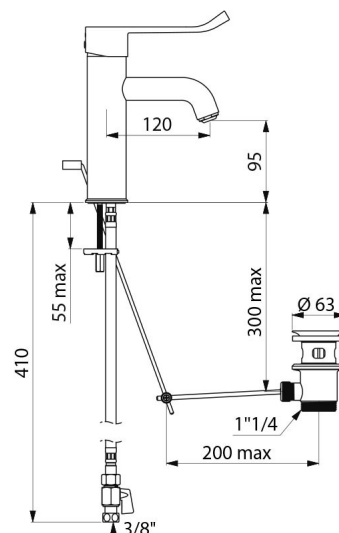

Mitigeur de lavabo à équilibrage de pression SECURITHERM EP BIOCLIP

Réf. 2820LEP

Mitigeur mécanique monotrou déclinable H.95 L.120, levier Hygiène

DESCRIPTION

Mitigeur de lavabo à équilibrage de pression SECURITHERM EP BIOCLIP - Réf. 2820LEP

Mitigeur de lavabo mécanique à équilibrage de pression sur gorge. Mitigeur mécanique BIOCLIP : robinetterie entièrement déclinable pour nettoyage et désinfection.

Mitigeur monotrou avec bec H.95 L.120 équipé d'une sortie BIOSAFE hygiénique.

Bec adapté à la pose d'un filtre terminal BIOFIL.

Cartouche céramique Ø 35 à équilibrage de pression avec butée de température maximale pré réglée.

Possibilité de réaliser aisément un choc thermique sans démontage de la manette ni coupure de l'alimentation en eau froide.

Sécurité antibouillure totale : débit d'EC restreint en cas de coupure d'EF (et inversement).

Température constante quelles que soient les variations de pression et de débit dans le réseau.

Corps et bec à intérieur lisse et à faible contenance d'eau.

Débit limité à 5 l/min à 3 bar.

Commande par levier Hygiène L.150.

Tirette ergonomique et vidage 1"1/4 en laiton.

Flexibles PEX F3/8" avec robinets d'arrêt.

Filtres et clapets antiretour.

Fixation renforcée par 2 tiges Inox.

Mitigeur mécanique à équilibrage de pression SECURITHERM particulièrement adapté pour les établissements de santé, EHPAD, hôpitaux et cliniques.

Mitigeur monotrou adapté aux personnes à mobilité réduite (PMR).

Mitigeur garanti 30 ans.

CARACTÉRISTIQUES TECHNIQUES

Mitigeur de lavabo à équilibrage de pression SECURITHERM EP BIOCLIP - Réf. 2820LEP

Raccordement	F3/8"
Technologie	Mitigeur SECURITHERM EP BIOCLIP
Hauteur de goutte	95 mm
Longueur de bec	120 mm
Débit	5 l/min à 3 bar
Butée de température	OUI
Finition	Laiton chromé