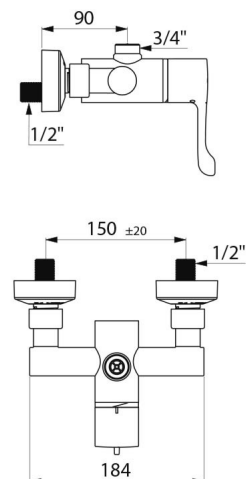

CARACTÉRISTIQUES TECHNIQUES

Mitigeur de douche thermostatique séquentiel SECURITHERM - Réf. H9640

Raccordement	3/4"
Technologie	Mitigeur thermostatique séquentiel SECURITHERM Securitouch
Largeur	184 mm
Débit	9 l/min
Butée de température	OUI
Finition	Laiton chromé
Normes	ACS     