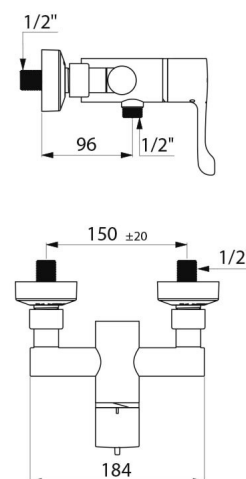

AVANTAGES

- Séquentiel : ouverture/fermeture sur l'eau froide
- Hygiène maximale : absence de clapet antiretour
- SECURITHERM : sécurité antibrûlure optimale
- Thermostatique : stabilité de température totale