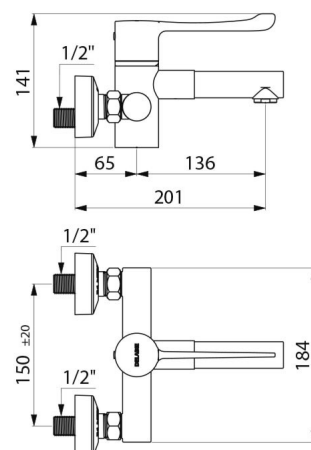

AVANTAGES

- Séquentiel : ouverture/fermeture sur l'eau froide
- Hygiène : absence de clapet antiretour
- Bec déclinable : limite les niches bactériennes
- SECURITHERM : sécurité antibrûlure optimale