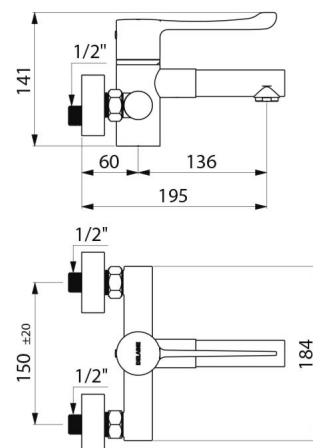

AVANTAGES

- Séquentiel : ouverture/fermeture sur l'eau froide
- Hygiène : absence de clapet antiretour
- Bec déclinable : limite les niches bactériennes
- SECURITHERM : sécurité antibrûlure optimale