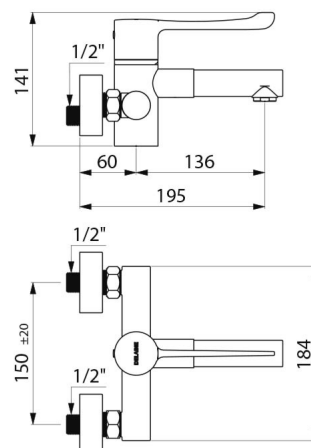

AVANTAGES

- Séquentiel : ouverture/fermeture sur l'eau froide
- Hygiène : absence de clapet antiretour
- Bec déclinable : limite les niches bactériennes
- SECURITHERM : sécurité antibrûlure optimale