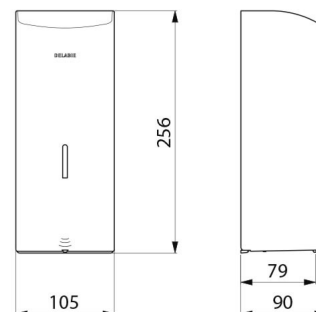

## DESCRIPTION

**Distributeur de savon mural automatique, 1 litre - Réf. 512066BK**

Distributeur de savon mural électronique.  
 Distributeur de savon liquide ou gel hydroalcoolique.  
 Modèle antivandalisme avec serrure et clé standard DELABIE.  
 Absence de contact manuel : détection automatique des mains par cellule infrarouge (distance de détection réglable).  
 Capot en inox 304 bactériostatique.  
 Capot articulé monobloc pour un entretien facile et une meilleure hygiène.  
 Pompe antigaspillage : dose de 0,8 ml (réglable jusqu'à 7 doses par détection).  
 Fonctionnement possible en mode anticolmatage.  
 Distributeur de savon automatique : alimentation par 6 piles fournies AA -1,5 V (DC9V) intégrées dans le corps du distributeur de savon.  
 Indicateur lumineux de batterie faible.  
 Réservoir avec une large ouverture : facilite le remplissage par des bidons à forte contenance.  
 Fenêtre de contrôle de niveau.  
 Finition inox 304 noir mat.  
 Épaisseur inox : 1 mm.  
 Contenance : 1 litre.  
 Dimensions : 90 x 105 x 256 mm.  
 Pour savon liquide à base végétale de viscosité maximum : 3 000 mPa.s.  
 Compatible avec gel hydroalcoolique.  
 Marqué CE.  
 Distributeur de savon mural automatique garanti 30 ans.

## CARACTÉRISTIQUES TECHNIQUES

**Distributeur de savon mural automatique, 1 litre - Réf. 512066BK**

Alimentation	6 piles AA
Technologie	Détection infrarouge
Hauteur	256 mm
Profondeur	90 mm
Largeur	105 mm
Volume	Réservoir 1 litre
Épaisseur	1 mm
Finition	Inox 304 noir mat
Normes	 