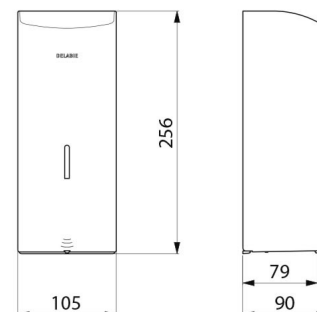

Distributeur de savon mural automatique, 1 litre

Réf. 512066BK

Distributeur de savon liquide ou gel hydroalcoolique

DESCRIPTION

Distributeur de savon mural automatique, 1 litre - Réf. 512066BK

Distributeur de savon mural électronique.
 Distributeur de savon liquide ou gel hydroalcoolique.
 Modèle antivandalisme avec serrure et clé standard DELABIE.
 Absence de contact manuel : détection automatique des mains par cellule infrarouge (distance de détection réglable).
 Capot en inox 304 bactériostatique.
 Capot articulé monobloc pour un entretien facile et une meilleure hygiène.
 Pompe antigaspillage : dose de 0,8 ml (réglable jusqu'à 7 doses par détection).
 Fonctionnement possible en mode anticolmatage.
 Distributeur de savon automatique : alimentation par 6 piles fournies AA -1,5 V (DC9V) intégrées dans le corps du distributeur de savon.
 Indicateur lumineux de batterie faible.
 Réservoir avec une large ouverture : facilite le remplissage par des bidons à forte contenance.
 Fenêtre de contrôle de niveau.
 Finition inox 304 noir mat.
 Épaisseur inox : 1 mm.
 Contenance : 1 litre.
 Dimensions : 90 x 105 x 256 mm.
 Pour savon liquide à base végétale de viscosité maximum : 3 000 mPa.s.
 Compatible avec gel hydroalcoolique.
 Marqué CE.
 Distributeur de savon mural automatique garanti 30 ans.

Alimentation	6 piles AA
Technologie	Détection infrarouge
Hauteur	256 mm
Profondeur	90 mm
Largeur	105 mm
Volume	Réservoir 1 litre
Épaisseur	1 mm
Finition	Inox 304 noir mat
Normes	 

Garantie

30
ANS
GARANTIE