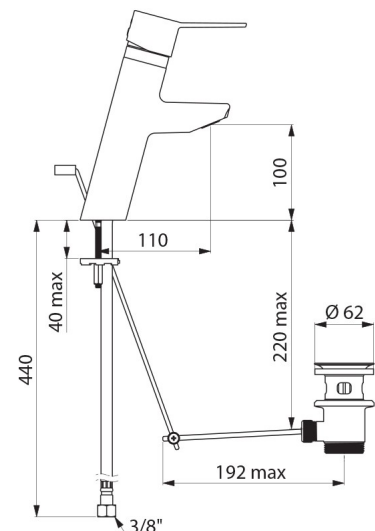

Mitigeur de lavabo à équilibrage de pression **SECURITHERM EP BIOSAFE**

Réf. 2920TEP

Mitigeur mécanique monotrou H.100 L.110

DESCRIPTION

Mitigeur de lavabo à équilibrage de pression SECURITHERM EP BIOSAFE
- Réf. 2920TEP

Mitigeur de lavabo mécanique à équilibrage de pression sur gorge.
Mitigeur monotrou avec bec H.100 L.110 équipé d'une sortie BIOSAFE hygiénique.

Bec adapté à la pose d'un filtre terminal BIOFIL.

Cartouche céramique Ø 35 à équilibrage de pression avec butée de température maximale pré réglée.

Sécurité antibrûlure totale : débit d'EC restreint en cas de coupure d'EF (et inversement).

Température constante quelles que soient les variations de pression et de débit dans le réseau.

Bec avec tube à intérieur lisse, sans niche bactérienne, et à très faible contenance d'eau.

La vitesse de l'eau dans ce tube réduit considérablement le développement du biofilm.

Possibilité de réaliser aisément un choc thermique sans démontage de la manette ni coupure de l'alimentation en eau froide.

Corps à très faible contenance d'eau (limite les niches bactériennes).

Débit réglé à 5 l/min.

Commande par manette pleine.

Tirette ergonomique et vidage 1"1/4 en laiton.

Flexibles PEX F3/8" avec filtres et clapets antiretour.

Fixation renforcée par 2 tiges Inox.

Mitigeur mécanique à équilibrage de pression SECURITHERM particulièrement adapté pour les établissements de santé, EHPAD, hôpitaux et cliniques.

Mitigeur monotrou adapté aux personnes à mobilité réduite (PMR).

Mitigeur garanti 30 ans.

CARACTÉRISTIQUES TECHNIQUES

Mitigeur de lavabo à équilibrage de pression SECURITHERM EP BIOSAFE
- Réf. 2920TEP