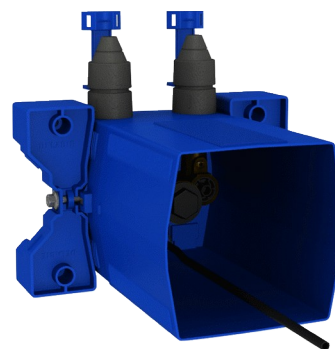

Boîtier d'encastrement TEMPOMIX 3 lavabo

Réf. 794BOX3

Étanche, kit 1/2

DESCRIPTION

Boîtier d'encastrement TEMPOMIX 3 lavabo - Réf. 794BOX3

- Boîtier d'encastrement étanche pour TEMPOMIX 3 lavabo kit 1/2 :
- Colerette avec joint d'étanchéité.
 - Raccordement hydraulique par l'extérieur et maintenance par l'avant.
 - Installation modulable (rails, mur plein, panneau).
 - Compatible avec les parements de 10 à 120 mm (en respectant la profondeur d'encastrement minimum de 93 mm).
 - Adaptable tuyaux d'alimentation standard ou "pipe in pipe".
 - Robinets d'arrêt et de réglage de débit, filtres, clapets antiretour et cartouche intégrés et accessibles par l'avant.
 - Mitigeur TEMPOMIX 3 F1/2" monocommande.
 - Livraison en 2 kits : purge du réseau sécurisée sans élément sensible.
- Garantie 30 ans.

À commander avec les plaques de commande de références 794200 ou 794250.

CARACTÉRISTIQUES TECHNIQUES

Boîtier d'encastrement TEMPOMIX 3 lavabo - Réf. 794BOX3

Raccordement	F1/2"
Technologie	Temporisée
Hauteur	150 mm
Profondeur	93 - 190 mm
Largeur	225 mm
Débit	3 l/min
Normes	ACS  
Garantie	

AVANTAGES

Installation encastrable dans le mur

Boîtier étanche ajustable et modulable

Boîtier 100% étanche