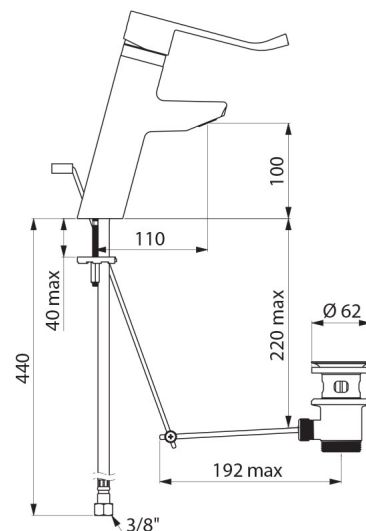

Mitigeur de lavabo à équilibrage de pression SECURITHERM EP BIOSAFE

Réf. 2920LEP

Mitigeur mécanique monotrou H.100 L.110

DESCRIPTION

Mitigeur de lavabo à équilibrage de pression SECURITHERM EP BIOSAFE
- Réf. 2920LEP

Mitigeur de lavabo mécanique à équilibrage de pression sur gorge.
Mitigeur monotrou avec bec H.100 L.110 équipé d'une sortie BIOSAFE hygiénique.

Bec adapté à la pose d'un filtre terminal BIOFIL.

Cartouche céramique Ø 35 à équilibrage de pression avec butée de température maximale pré réglée.

Sécurité antibrûlure totale : débit d'EC restreint en cas de coupure d'EF (et inversement).

Température constante quelles que soient les variations de pression et de débit dans le réseau.

Bec avec tube à intérieur lisse, sans niche bactérienne, et à très faible contenance d'eau.

La vitesse de l'eau dans ce tube réduit considérablement le développement du biofilm.

Possibilité de réaliser aisément un choc thermique sans démontage de la manette ni coupure de l'alimentation en eau froide.

Corps à très faible contenance d'eau (limite les niches bactériennes).

Débit réglé à 5 l/min.

Commande par levier Hygiène L.150.

Tirette ergonomique et vidage 1"1/4 en laiton.

Flexibles PEX F3/8" avec filtres et clapets antiretour.

Fixation renforcée par 2 tiges Inox.

Mitigeur mécanique à équilibrage de pression SECURITHERM particulièrement adapté pour les établissements de santé, EHPAD, hôpitaux et cliniques.

Mitigeur monotrou adapté aux personnes à mobilité réduite (PMR).

Mitigeur garanti 30 ans.

CARACTÉRISTIQUES TECHNIQUES

Mitigeur de lavabo à équilibrage de pression SECURITHERM EP BIOSAFE
- Réf. 2920LEP