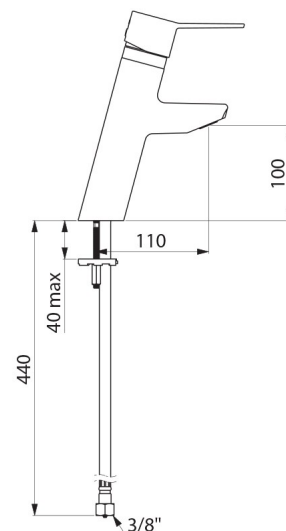

AVANTAGES

Débit d'EC restreint en cas de coupure d'EF

Hygiène : corps à très faible contenance d'eau

Fonction choc thermique sans démontage du levier

Butée de température maximale pré réglée