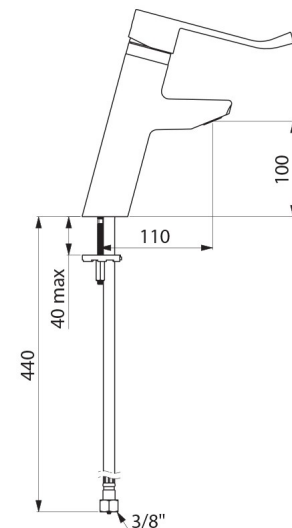

Mitigeur de lavabo à équilibrage de pression **SECURITHERM EP BIOSAFE**

Réf. 2921LEP

Mitigeur mécanique monotrou H.100 L.110

DESCRIPTION

Mitigeur de lavabo à équilibrage de pression SECURITHERM EP BIOSAFE
- Réf. 2921LEP

Mitigeur de lavabo mécanique à équilibrage de pression sur gorge.
Mitigeur monotrou avec bec H.100 L.110 équipé d'une sortie BIOSAFE hygiénique.

Bec adapté à la pose d'un filtre terminal BIOFIL.

Cartouche céramique Ø 35 à équilibrage de pression avec butée de température maximale pré réglée.

Sécurité antibrûlure totale : débit d'EC restreint en cas de coupure d'EF (et inversement).

Température constante quelles que soient les variations de pression et de débit dans le réseau.

Bec avec tube à intérieur lisse, sans niche bactérienne, et à très faible contenance d'eau.

La vitesse de l'eau dans ce tube réduit considérablement le développement du biofilm.

Possibilité de réaliser aisément un choc thermique sans démontage de la manette ni coupure de l'alimentation en eau froide.

Corps à très faible contenance d'eau (limite les niches bactériennes).

Débit régulé à 5 l/min.

Commande par levier Hygiène L.150.

Sans tirette ni vidage.

Flexibles PEX F3/8" avec filtres et clapets antiretour.

Fixation renforcée par 2 tiges Inox.

Mitigeur mécanique à équilibrage de pression SECURITHERM particulièrement adapté pour les établissements de santé, EHPAD, hôpitaux et cliniques.

Mitigeur monotrou adapté aux personnes à mobilité réduite (PMR).

Mitigeur garanti 30 ans.

CARACTÉRISTIQUES TECHNIQUES

Mitigeur de lavabo à équilibrage de pression SECURITHERM EP BIOSAFE
- Réf. 2921LEP