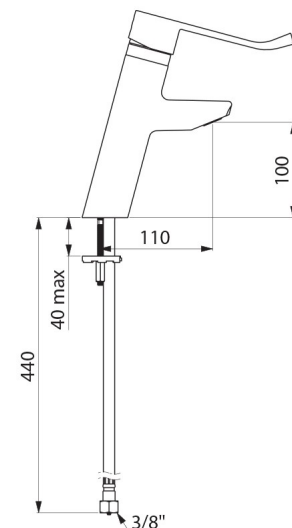

Mitigeur de lavabo à équilibrage de pression SECURITHERM EP BIOSAFE

Réf. 2921LEP

Mitigeur mécanique monotrou H.100 L.110

DESCRIPTION

Mitigeur de lavabo à équilibrage de pression SECURITHERM EP BIOSAFE
- Réf. 2921LEP

Mitigeur de lavabo mécanique à équilibrage de pression sur gorge.
Mitigeur monotrou avec bec H.100 L.110 équipé d'une sortie BIOSAFE hygiénique.

Bec adapté à la pose d'un filtre terminal BIOFIL.

Cartouche céramique Ø 35 à équilibrage de pression avec butée de température maximale prééglée.

Sécurité antibrûlure totale : débit d'EC restreint en cas de coupure d'EF (et inversement).

Température constante quelles que soient les variations de pression et de débit dans le réseau.

Bec avec tube à intérieur lisse, sans niche bactérienne, et à très faible contenance d'eau.

La vitesse de l'eau dans ce tube réduit considérablement le développement du biofilm.

Possibilité de réaliser aisément un choc thermique sans démontage de la manette ni coupure de l'alimentation en eau froide.

Corps à très faible contenance d'eau (limite les niches bactériennes).

Débit régulé à 5 l/min.

Commande par levier Hygiène L.150.

Sans tirette ni vidage.

Flexibles PEX F3/8" tournants avec filtres et clapets antiretour.

Fixation renforcée par 2 tiges Inox.

Mitigeur mécanique à équilibrage de pression SECURITHERM particulièrement adapté pour les établissements de santé, EHPAD, hôpitaux et cliniques.

Mitigeur monotrou adapté aux personnes à mobilité réduite (PMR).

Mitigeur garanti 30 ans.

CARACTÉRISTIQUES TECHNIQUES

Mitigeur de lavabo à équilibrage de pression SECURITHERM EP BIOSAFE
- Réf. 2921LEP