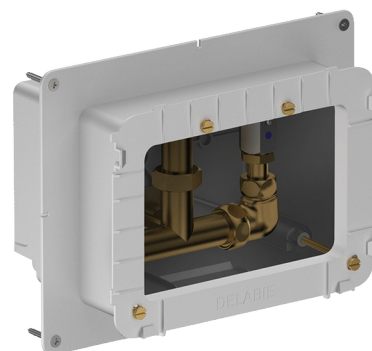

Boîtier d'encastrement étanche pour SECURITHERM de douche

Réf. 792BOX

Étanche, kit 1/2

DESCRIPTION

Boîtier d'encastrement étanche pour SECURITHERM de douche - Réf. 792BOX

Boîtier d'encastrement étanche kit 1/2 :
 Pour mitigeur de douche thermostatique.
 Épaisseur de parement réglable de 16 à 30 mm.
 Garantie 30 ans.
 À commander avec la plaque de commande seule référence 792218 ou l'ensemble de douche référence 792219.

AVANTAGES

Installation encastrable dans le mur

Système testé à plus de 500 000 manœuvres

Boîtier 100% étanche

CARACTÉRISTIQUES TECHNIQUES

Boîtier d'encastrement étanche pour SECURITHERM de douche - Réf. 792BOX

Raccordement	1/2"
Technologie	Électronique et temporisée
Hauteur	140 mm
Profondeur	130 mm
Longueur	260 mm
Largeur	200 mm
Normes	ACS  
Garantie	