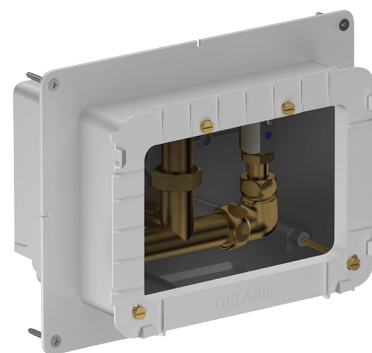

## Boîtier d'encastrement étanche pour SECURITHERM de douche

Réf. 792BOX

Étanche, kit 1/2

### DESCRIPTION

Boîtier d'encastrement étanche pour SECURITHERM de douche - Réf. 792BOX

Boîtier d'encastrement étanche kit 1/2 :  
Pour mitigeur de douche thermostatique.  
Épaisseur de parement réglable de 16 à 30 mm.  
Garantie 30 ans.

### AVANTAGES

Installation encastrable dans le mur

Système testé à plus de 500 000 manœuvres

Boîtier 100% étanche

### CARACTÉRISTIQUES TECHNIQUES

Boîtier d'encastrement étanche pour SECURITHERM de douche - Réf. 792BOX

Raccordement	1/2"
Technologie	Électronique et temporisée
Hauteur	140 mm
Profondeur	130 mm
Longueur	260 mm
Largeur	200 mm
Normes	ACS  
Garantie	