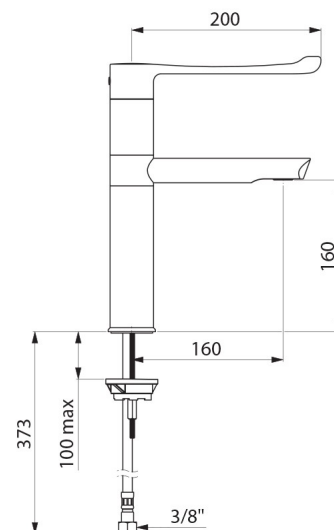

Mitigeur de lavabo mécanique séquentiel BIOSAFE

Réf. 2664T1

Mitigeur haut monotrou séquentiel H.160 L.160

DESCRIPTION

Mitigeur de lavabo mécanique séquentiel BIOSAFE - Réf. 2664T1

Mitigeur de lavabo haut mécanique sur gorge.
Mitigeur mécanique séquentiel : ouverture et fermeture sur l'eau froide sur une plage de 70°.
Mitigeur monotrou avec bec orientable H.160 L.160.
Mitigeur haut avec sortie BIOSAFE hygiénique adaptée à la pose d'un filtre terminal BIOFIL.
Cartouche céramique séquentielle Ø 35 avec butée de température maximale pré réglée.
Bec avec tube à intérieur lisse, sans niche bactérienne, et à très faible contenance d'eau.
La vitesse de l'eau dans ce tube réduit considérablement le développement du biofilm.
Possibilité de réaliser aisément un choc thermique sans démontage de la manette ni coupure de l'alimentation en eau froide.
Corps à très faible contenance d'eau (limite les niches bactériennes).
Débit régulé à 5 l/min.
Levier Hygiène L.200 pour commande sans contact manuel.
Flexibles PEX F3/8" tournants.
Aucun risque d'intercommunication entre l'eau chaude et l'eau froide.
Absence de clapet antiretour sur les arrivées.
Fixation renforcée par 2 tiges Inox.
Mitigeur mécanique particulièrement adapté pour les établissements de santé, EHPAD, hôpitaux et cliniques.
Mitigeur séquentiel adapté aux personnes à mobilité réduite (PMR).
Mitigeur conforme aux exigences de la norme NF Médical.
Mitigeur garanti 30 ans.

CARACTÉRISTIQUES TECHNIQUES

Mitigeur de lavabo mécanique séquentiel BIOSAFE - Réf. 2664T1

Alimentation	3/8"
Technologie	Mitigeur mécanique séquentiel
Hauteur de goutte	160 mm
Longueur de bec	160 mm
Débit	5 l/min
Butée de temperature	OUI
Finition	Laiton chromé
Normes	ACS

AVANTAGES