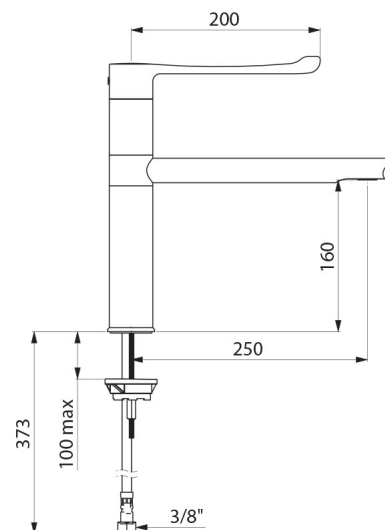

Mitigeur de lavabo mécanique séquentiel BIOSAFE

Réf. 2664T2

Mitigeur haut monotrou séquentiel H.160 L.250

DESCRIPTION

Mitigeur de lavabo mécanique séquentiel BIOSAFE - Réf. 2664T2

Mitigeur de lavabo haut mécanique sur gorge.
Mitigeur mécanique séquentiel : ouverture et fermeture sur l'eau froide sur une plage de 70°.
Mitigeur monotrou avec bec orientable H.160 L.250.
Mitigeur haut avec sortie BIOSAFE hygiénique adaptée à la pose d'un filtre terminal BIOFIL.
Cartouche céramique séquentielle Ø 35 avec butée de température maximale pré réglée.
Bec avec tube à intérieur lisse, sans niche bactérienne, et à très faible contenance d'eau.
La vitesse de l'eau dans ce tube réduit considérablement le développement du biofilm.
Possibilité de réaliser aisément un choc thermique sans démontage de la manette ni coupure de l'alimentation en eau froide.
Corps à très faible contenance d'eau (limite les niches bactériennes).
Débit régulé à 5 l/min.
Levier Hygiène L.200 pour commande sans contact manuel.
Flexibles PEX F3/8" tournants.
Aucun risque d'intercommunication entre l'eau chaude et l'eau froide.
Absence de clapet antiretour sur les arrivées.
Fixation renforcée par 2 tiges Inox.
Mitigeur mécanique particulièrement adapté pour les établissements de santé, EHPAD, hôpitaux et cliniques.
Mitigeur séquentiel adapté aux personnes à mobilité réduite (PMR).
Mitigeur conforme aux exigences de la norme NF Médical.
Mitigeur garanti 30 ans.

CARACTÉRISTIQUES TECHNIQUES

Mitigeur de lavabo mécanique séquentiel BIOSAFE - Réf. 2664T2

Alimentation	3/8"
Technologie	Mitigeur mécanique séquentiel
Hauteur de goutte	160 mm
Longueur de bec	250 mm
Débit	5 l/min
Butée de temperature	OUI
Finition	Laiton chromé
Normes	ACS

AVANTAGES