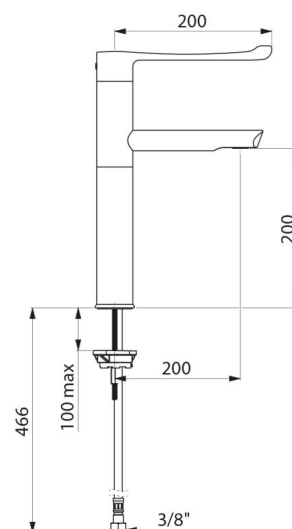

Mitigeur de lavabo mécanique séquentiel BIOSAFE

Réf. 2665T5

Mitigeur haut monotrou séquentiel H.200 L.200

DESCRIPTION

Mitigeur de lavabo mécanique séquentiel BIOSAFE - Réf. 2665T5

Mitigeur de lavabo haut mécanique sur gorge.
Mitigeur mécanique séquentiel : ouverture et fermeture sur l'eau froide sur une plage de 70°.
Mitigeur monotrou avec bec fixe H.200 L.200.
Mitigeur haut avec sortie BIOSAFE hygiénique adaptée à la pose d'un filtre terminal BIOFIL.
Cartouche céramique séquentielle Ø 35 avec butée de température maximale pré réglée.
Bec avec tube à intérieur lisse, sans niche bactérienne, et à très faible contenance d'eau.
La vitesse de l'eau dans ce tube réduit considérablement le développement du biofilm.
Possibilité de réaliser aisément un choc thermique sans démontage de la manette ni coupure de l'alimentation en eau froide.
Corps à très faible contenance d'eau (limite les niches bactériennes).
Débit régulé à 5 l/min.
Levier Hygiène L.200 pour commande sans contact manuel.
Flexibles PEX F3/8" tournants.
Aucun risque d'intercommunication entre l'eau chaude et l'eau froide.
Absence de clapet antiretour sur les arrivées.
Fixation renforcée par 2 tiges Inox.
Mitigeur mécanique particulièrement adapté pour les établissements de santé, EHPAD, hôpitaux et cliniques.
Mitigeur séquentiel adapté aux personnes à mobilité réduite (PMR).
Mitigeur conforme aux exigences de la norme NF Médical.
Mitigeur garanti 30 ans.

CARACTÉRISTIQUES TECHNIQUES

Mitigeur de lavabo mécanique séquentiel BIOSAFE - Réf. 2665T5

Alimentation	3/8"
Technologie	Mitigeur mécanique séquentiel
Hauteur de goutte	200 mm
Longueur de bec	200 mm
Débit	5 l/min
Butée de température	OUI
Finition	Laiton chromé
Normes	ACS

AVANTAGES