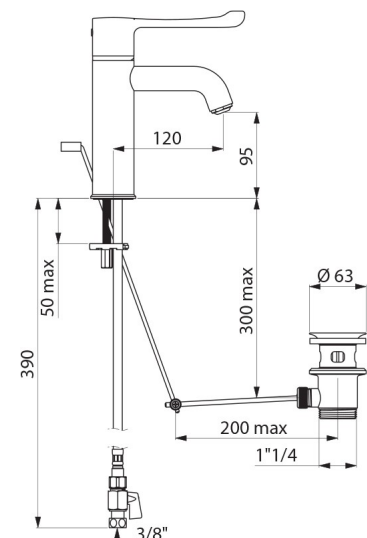

Mitigeur de lavabo thermostatique séquentiel SECURITHERM

Réf. H9601

Mitigeur thermostatique monotrou séquentiel H.95 L.120

DESCRIPTION

Mitigeur de lavabo thermostatique séquentiel SECURITHERM - Réf. H9601

Mitigeur de lavabo thermostatique SECURITHERM sur gorge.
Mitigeur thermostatique séquentiel : ouverture et fermeture sur l'eau froide. Aucun risque d'intercommunication entre l'eau chaude et l'eau froide. Absence de clapet antiretour sur les arrivées.
Mitigeur monotrou avec bec courbé H.95 L.120 équipé d'un brise-jet hygiénique sans rétention d'impuretés et résistant aux chocs thermiques. Sécurité antibrûlure : fermeture automatique en cas de coupure d'eau froide ou d'eau chaude.
Isolation thermique antibrûlure Securitouch.
Cartouche thermostatique séquentielle antitartre pour réglage monocommande du débit et de la température.
Température réglable de l'eau froide jusqu'à 40°C avec butée de température engagée à 40°C.
Possibilité de réaliser chocs thermique et chimique.
Corps et bec à intérieur lisse et à faible contenance d'eau.
Débit limité à 5 l/min à 3 bar.
Commande sans contact manuel par levier Hygiène L.146.
Tirette ergonomique et vidage 1"1/4 en laiton.
Flexibles PEX F3/8" fournis avec robinets d'arrêt en laiton chromé.
Fixation renforcée par 2 tiges Inox.
Mitigeur thermostatique particulièrement adapté pour les établissements de santé, EHPAD, hôpitaux et cliniques.
Mitigeur séquentiel adapté aux personnes à mobilité réduite (PMR).
Mitigeur conforme aux exigences de la norme NF Médical.
Mitigeur garanti 30 ans.

CARACTÉRISTIQUES TECHNIQUES

Mitigeur de lavabo thermostatique séquentiel SECURITHERM - Réf. H9601