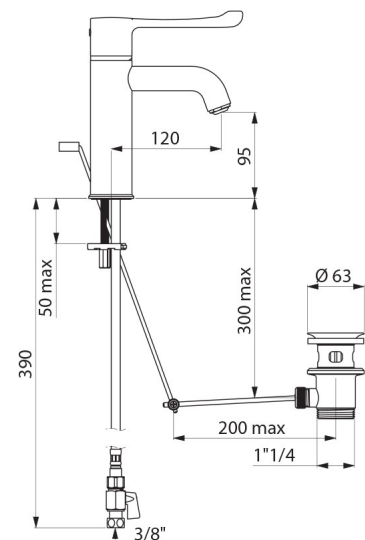

Mitigeur de lavabo thermostatique séquentiel SECURITHERM

Réf. H9601

Mitigeur thermostatique monotrou séquentiel H.95 L.120

DESCRIPTION

Mitigeur de lavabo thermostatique séquentiel SECURITHERM - Réf. H9601

Mitigeur de lavabo thermostatique SECURITHERM sur gorge.
Mitigeur thermostatique séquentiel : ouverture et fermeture sur l'eau froide. Aucun risque d'intercommunication entre l'eau chaude et l'eau froide. Absence de clapet antiretour sur les arrivées.
Mitigeur monotrou avec bec courbé H.95 L.120 équipé d'un brise-jet hygiénique sans rétention d'impuretés et résistant aux chocs thermiques. Sécurité antibrûlure : fermeture automatique en cas de coupure d'eau froide ou d'eau chaude.
Isolation thermique antibrûlure Securitouch.
Cartouche thermostatique séquentielle antitartre pour réglage monocommande du débit et de la température.
Température réglable de l'eau froide jusqu'à 40°C avec butée de température engagée à 40°C.
Possibilité de réaliser chocs thermique et chimique.
Corps et bec à intérieur lisse et à faible contenance d'eau.
Débit limité à 5 l/min à 3 bar.
Commande sans contact manuel par levier Hygiène L.146.
Tirette ergonomique et vidage 1"1/4 en laiton.
Flexibles PEX F3/8" fournis avec robinets d'arrêt en laiton chromé.
Fixation renforcée par 2 tiges Inox.
Mitigeur thermostatique particulièrement adapté pour les établissements de santé, EHPAD, hôpitaux et cliniques.
Mitigeur séquentiel adapté aux personnes à mobilité réduite (PMR).
Mitigeur conforme aux exigences de la norme NF Médical.
Mitigeur garanti 30 ans.

CARACTÉRISTIQUES TECHNIQUES

Mitigeur de lavabo thermostatique séquentiel SECURITHERM - Réf. H9601