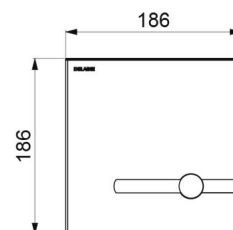

AVANTAGES

Hygiène totale : absence de contact manuel

Chasse directe : pas de stagnation d'eau

Déclenchement volontaire ou automatique

Alimentation par piles 123 Lithium 6 V