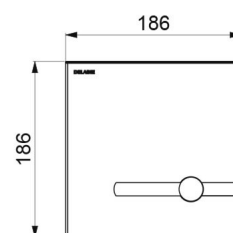

AVANTAGES

Hygiène totale : absence de contact manuel

Chasse directe : pas de stagnation d'eau

Déclenchement volontaire ou automatique

Alimentation secteur 230/6 V