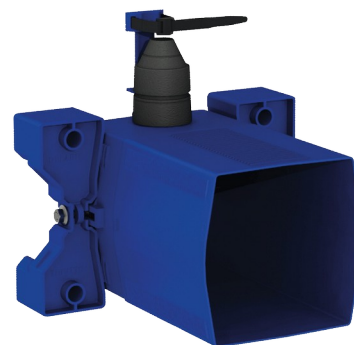

# Boîtier d'encastrement étanche pour TEMPOMATIC WC

Réf. 464SBOX

Sur secteur, Kit 1/2

## DESCRIPTION

**Boîtier d'encastrement étanche pour TEMPOMATIC WC - Réf. 464SBOX**

Boîtier d'encastrement étanche, kit 1/2 :  
 Pour système de chasse d'eau sans réservoir : par connexion directe à la canalisation.  
 Compatible avec robinetterie électronique pour WC.  
 Compatible alimentation sur secteur 230/6 V (câble et transformateur fournis).  
 Colerette avec joint d'étanchéité.  
 Raccordement hydraulique par l'extérieur et maintenance par l'avant.  
 Installation modulable (rails, mur plein, panneau).  
 Compatible avec les parements de 10 à 120 mm (en respectant la profondeur d'encastrement minimum de 93 mm).  
 Adaptable tuyaux d'alimentation standard ou "pipe in pipe".  
 Robinet d'arrêt et de réglage de débit, module de déclenchement et électronique intégrés et accessibles par l'avant.  
 Protection antisiphonique à l'intérieur du boîtier.  
 Purge du réseau sécurisée sans élément sensible.  
 Sortie avec douille pour tube PVC Ø26/32.  
 Garantie 30 ans.  
 A commander avec les plaques de commande de références 464000, 464050, 465000 ou 465050.

## CARACTÉRISTIQUES TECHNIQUES

**Boîtier d'encastrement étanche pour TEMPOMATIC WC - Réf. 464SBOX**

Raccordement	F3/4"
Hauteur	150 mm
Profondeur	93 à 190 mm
Largeur	225 mm
Normes	 
Garantie	