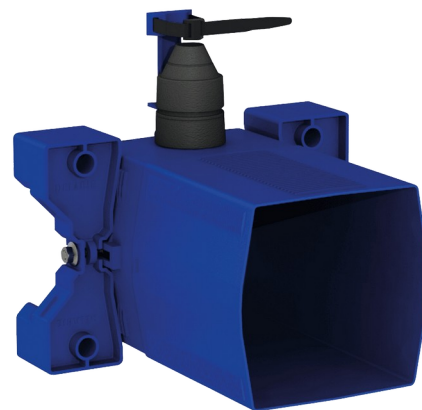

Boîtier d'encastrement étanche pour TEMPOFLUX 3 WC

Réf. 763BOX

Pour robinetterie temporisée de WC - Kit 1/2

DESCRIPTION

Boîtier d'encastrement étanche pour TEMPOFLUX 3 WC - Réf. 763BOX

Boîtier d'encastrement étanche, kit 1/2 :
 Pour système de chasse d'eau sans réservoir par connexion directe à la canalisation.
 Compatible avec robinetterie temporisée pour WC.
 Colletette avec joint d'étanchéité.
 Raccordement hydraulique par l'extérieur et maintenance par l'avant.
 Installation modulable (rails, mur plein, panneau).
 Compatible avec les parements de 10 à 120 mm (en respectant la profondeur d'encastrement minimum de 93 mm).
 Adaptable tuyaux d'alimentation standard ou "pipe in pipe".
 Robinet d'arrêt et de réglage de débit, module de déclenchement et cartouche intégrés et accessibles par l'avant.
 Protection antisiphonique à l'intérieur du boîtier.
 Purge du réseau sécurisée sans élément sensible.
 Sortie avec douille pour tube PVC Ø 26/32.
 Garantie 30 ans.
 A commander avec les plaques de commande de références 763000, 763040, 763041ou 763030.

CARACTÉRISTIQUES TECHNIQUES

Boîtier d'encastrement étanche pour TEMPOFLUX 3 WC - Réf. 763BOX

Raccordement	F3/4"
Technologie	Temporisée
Hauteur	150 mm
Profondeur	93 à 190 mm
Largeur	225 mm
Normes	 
Garantie	

AVANTAGES

Installation encastrable aisée

Boîtier 100% étanche

Adaptable à l'épaisseur de cloison