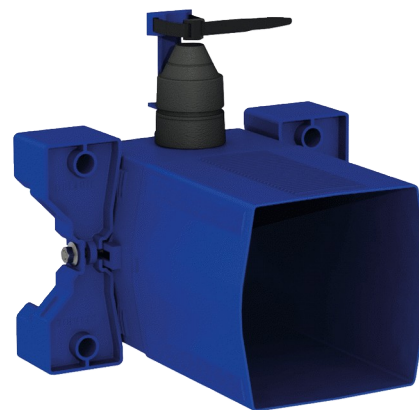

Boîtier d'encastrement étanche pour TEMPOFLUX 3 WC

Réf. 763BOX

Pour robinetterie temporisée de WC - Kit 1/2

DESCRIPTION

Boîtier d'encastrement étanche pour TEMPOFLUX 3 WC - Réf. 763BOX

Boîtier d'encastrement étanche, kit 1/2 :
 Pour système de chasse d'eau sans réservoir par connexion directe à la canalisation.
 Compatible avec robinetterie temporisée pour WC.
 Colletette avec joint d'étanchéité.
 Raccordement hydraulique par l'extérieur et maintenance par l'avant.
 Installation modulable (rails, mur plein, panneau).
 Compatible avec les parements de 10 à 120 mm (en respectant la profondeur d'encastrement minimum de 93 mm).
 Adaptable tuyaux d'alimentation standard ou "pipe in pipe".
 Robinet d'arrêt et de réglage de débit, module de déclenchement et cartouche intégrés et accessibles par l'avant.
 Protection antisiphonique à l'intérieur du boîtier.
 Purge du réseau sécurisée sans élément sensible.
 Sortie avec douille pour tube PVC Ø 26/32.
 Garantie 30 ans.
 A commander avec les plaques de commande de références 763000, 763040, 763041ou 763030.

CARACTÉRISTIQUES TECHNIQUES

Boîtier d'encastrement étanche pour TEMPOFLUX 3 WC - Réf. 763BOX

Raccordement	F3/4"
Technologie	Temporisée
Hauteur	150 mm
Profondeur	93 à 190 mm
Largeur	225 mm
Normes	 
Garantie	

AVANTAGES

Installation encastrable aisée

Boîtier 100% étanche

Adaptable à l'épaisseur de cloison