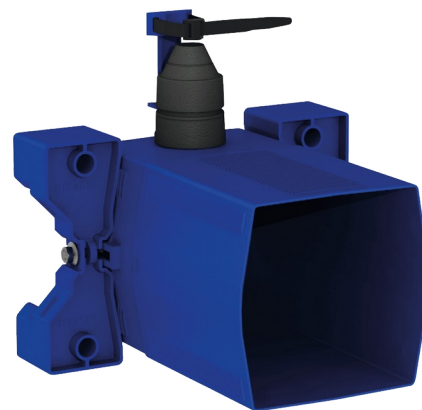

Boîtier d'encastrement étanche pour TEMPOFLUX 3 WC

Réf. 763BOX

Pour robinetterie temporisée de WC - Kit 1/2

DESCRIPTION

Boîtier d'encastrement étanche pour TEMPOFLUX 3 WC - Réf. 763BOX

Boîtier d'encastrement étanche, kit 1/2 :
 Pour système de chasse d'eau sans réservoir par connexion directe à la canalisation.
 Compatible avec robinetterie temporisée pour WC.
 Colerette avec joint d'étanchéité.
 Raccordement hydraulique par l'extérieur et maintenance par l'avant.
 Installation modulable (rails, mur plein, panneau).
 Compatible avec les parements de 10 à 120 mm (en respectant la profondeur d'encastrement minimum de 93 mm).
 Adaptable tuyaux d'alimentation standard ou "pipe in pipe".
 Robinet d'arrêt et de réglage de débit, module de déclenchement et cartouche intégrés et accessibles par l'avant.
 Protection antisiphonique à l'intérieur du boîtier.
 Purge du réseau sécurisée sans élément sensible.
 Sortie avec douille pour tube PVC Ø 26/32.
 Garantie 30 ans.
 A commander avec les plaques de commande de références 763000, 763040, 763041ou 763030.

CARACTÉRISTIQUES TECHNIQUES

Boîtier d'encastrement étanche pour TEMPOFLUX 3 WC - Réf. 763BOX

Raccordement	F3/4"
Technologie	Temporisée
Hauteur	150 mm
Profondeur	93 à 190 mm
Largeur	225 mm
Normes	 
Garantie	

AVANTAGES

Installation encastrable aisée

Boîtier 100% étanche

Adaptable à l'épaisseur de cloison