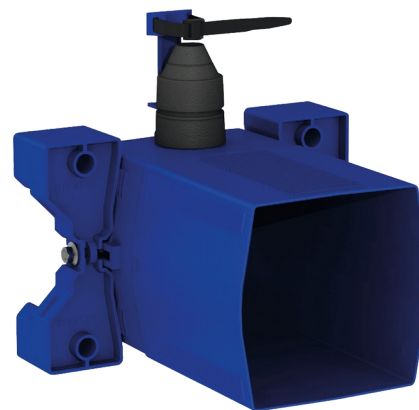

Boîtier d'encastement étanche pour TEMPOFLUX 3 WC

Réf. 763BOX

Pour robinetterie temporisée de WC - Kit 1/2

DESCRIPTION

Boîtier d'encastement étanche pour TEMPOFLUX 3 WC - Réf. 763BOX

Boîtier d'encastement étanche, kit 1/2 :
 Pour système de chasse d'eau sans réservoir par connexion directe à la canalisation.
 Compatible avec robinetterie temporisée pour WC.
 Colletette avec joint d'étanchéité.
 Raccordement hydraulique par l'extérieur et maintenance par l'avant.
 Installation modulable (rails, mur plein, panneau).
 Compatible avec les parements de 10 à 120 mm (en respectant la profondeur d'encastement minimum de 93 mm).
 Adaptable tuyaux d'alimentation standard ou "pipe in pipe".
 Robinet d'arrêt et de réglage de débit, module de déclenchement et cartouche intégrés et accessibles par l'avant.
 Protection antisiphonique à l'intérieur du boîtier.
 Purge du réseau sécurisée sans élément sensible.
 Sortie avec douille pour tube PVC Ø 26/32.
 Garantie 30 ans.
 A commander avec les plaques de commande de références 763000, 763040, 763041ou 763030.

CARACTÉRISTIQUES TECHNIQUES

Boîtier d'encastement étanche pour TEMPOFLUX 3 WC - Réf. 763BOX

Raccordement	F3/4"
Technologie	Temporisée
Hauteur	150 mm
Profondeur	93 à 190 mm
Largeur	225 mm
Normes	 
Garantie	

AVANTAGES

Installation encastrable aisée

Boîtier 100% étanche

Adaptable à l'épaisseur de cloison