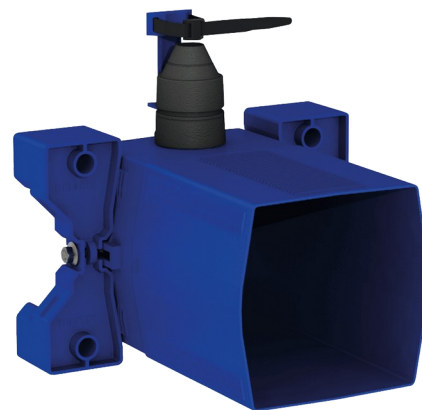

## Boîtier d'encastrement étanche pour TEMPOFLUX 3 WC

Réf. 763BOX

Pour robinetterie temporisée de WC - Kit 1/2

#### Boîtier d'encastrement étanche pour TEMPOFLUX 3 WC - Réf. 763BOX

Boîtier d'encastrement étanche, kit 1/2 :  
 Pour système de chasse d'eau sans réservoir par connexion directe à la canalisation.  
 Compatible avec robinetterie temporisée pour WC.  
 Colletette avec joint d'étanchéité.  
 Raccordement hydraulique par l'extérieur et maintenance par l'avant.  
 Installation modulable (rails, mur plein, panneau).  
 Compatible avec les parements de 10 à 120 mm (en respectant la profondeur d'encastrement minimum de 93 mm).  
 Adaptable tuyaux d'alimentation standard ou "pipe in pipe".  
 Robinet d'arrêt et de réglage de débit, module de déclenchement et cartouche intégrés et accessibles par l'avant.  
 Protection antisiphonique à l'intérieur du boîtier.  
 Purge du réseau sécurisée sans élément sensible.  
 Sortie avec douille pour tube PVC Ø 26/32.  
 Garantie 30 ans.  
 A commander avec les plaques de commande de références 763000, 763040, 763041ou 763030.

#### Boîtier d'encastrement étanche pour TEMPOFLUX 3 WC - Réf. 763BOX

Raccordement	F3/4"
Technologie	Temporisée
Hauteur	150 mm
Profondeur	93 à 190 mm
Largeur	225 mm
Normes	 
Garantie	