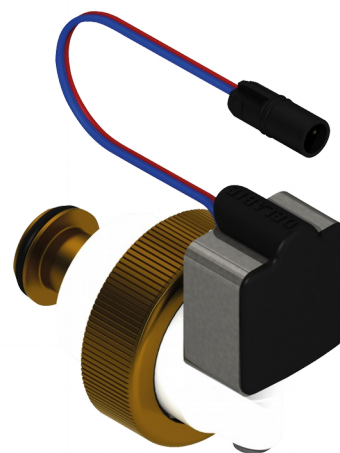

Module électronique

Réf. 461032

Pour TEMPOMATIC WC bicommande

DESCRIPTION

Module électronique - Réf. 461032

Module électronique : cartouche et électrovanne.

Double commande.

Raccord : 1" 1/4

Dimensions : Ø 4

Pour TEMPOMATIC WC bicommande.

AVANTAGES

Bicommande : électronique et déclenchement souple

Maintenance aisée

CARACTÉRISTIQUES TECHNIQUES

Module électronique - Réf. 461032

Raccordement	1" 1/4
--------------	--------

Diamètre	Ø 4
----------	-----