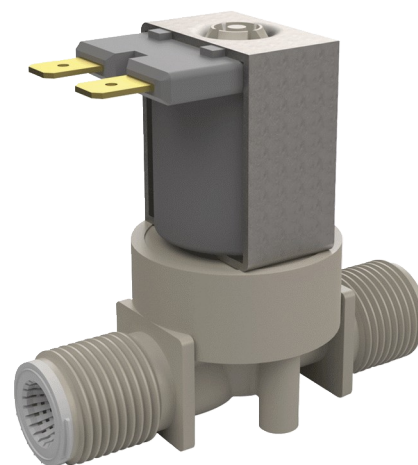

## Electrovanne

Réf. 495612

Pour les gammes TEMPOMATIC et BINOPTIC lavabo

### DESCRIPTION

Electrovanne - Réf. 495612

Electrovanne avec filtre.  
 Pour des produits des gammes TEMPOMATIC et BINOPTIC lavabo.  
 Raccords M3/8".  
 Fonctionne avec une alimentation 12V.  
 Dimensions : 64 x 50 mm.

### CARACTÉRISTIQUES TECHNIQUES

Electrovanne - Réf. 495612

Alimentation	12 V
Raccordement	M 3/8"
Technologie	Électronique
Hauteur	50 mm
Longueur	64 mm
Normes	