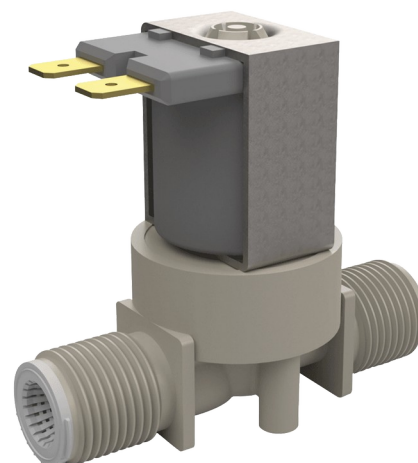

## Electrovanne

Réf. 495612

Pour les gammes TEMPOMATIC et BINOPTIC lavabo

### DESCRIPTION

Electrovanne - Réf. 495612

Electrovanne avec filtre.  
 Pour des produits des gammes TEMPOMATIC et BINOPTIC lavabo.  
 Raccords M3/8".  
 Fonctionne avec une alimentation 12V.  
 Dimensions : 64 x 50 mm.

### CARACTÉRISTIQUES TECHNIQUES

Electrovanne - Réf. 495612

Alimentation	12 V
Raccordement	M 3/8"
Technologie	Électronique
Hauteur	50 mm
Longueur	64 mm
Normes	