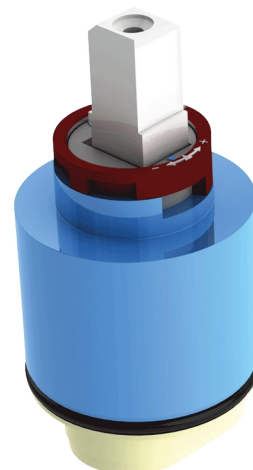

Cartouche céramique Ø40 à équilibrage de pression

Réf. N252

Cartouche avec embase

DESCRIPTION

Cartouche céramique Ø40 à équilibrage de pression - Réf. N252

Cartouche céramique Ø40 à équilibrage de pression avec embase.

Pour gammes de mitigeurs de lavabo sur gorge :

- 2211EP, 2211LEP
- 2520EP, 2520LEP, 2520TEP / 2521EP, 2521TEP, 2521LEP
- 2720LEP, 2720TEP / 2721TEP, 2721LEP (modèles vendus jusqu'à 12/2022)
- 2820LEP, 2820TEP (modèles vendus jusqu'à 05/2023)
- 2821TEP, 2821LEP

CARACTÉRISTIQUES TECHNIQUES

Cartouche céramique Ø40 à équilibrage de pression - Réf. N252

Diamètre

Cartouche Ø40

AVANTAGES

Maintenance aisée