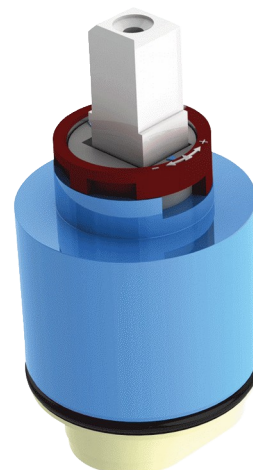

Cartouche céramique Ø40 à équilibrage de pression

Réf. N252

Cartouche avec embase

DESCRIPTION

Cartouche céramique Ø40 à équilibrage de pression - Réf. N252

Cartouche céramique Ø40 à équilibrage de pression avec embase.

Pour gammes de mitigeurs de lavabo sur gorge :

- 2211EP, 2211LEP
- 2520EP, 2520LEP, 2520TEP / 2521EP, 2521TEP, 2521LEP
- 2720LEP, 2720TEP / 2721TEP, 2721LEP (modèles vendus jusqu'à 12/2022)
- 2820LEP, 2820TEP (modèles vendus jusqu'à 05/2023)
- 2821TEP, 2821LEP

CARACTÉRISTIQUES TECHNIQUES

Cartouche céramique Ø40 à équilibrage de pression - Réf. N252

Diamètre

Cartouche Ø40

AVANTAGES

Maintenance aisée