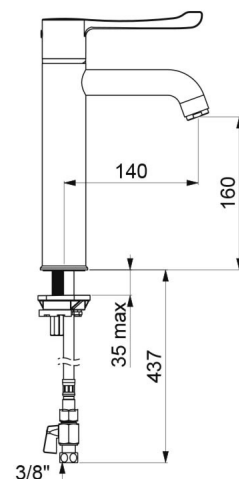

AVANTAGES

Hygiène maximale : mitigeur sans clapet antiretour

Hygiène : déclinable pour nettoyage interne

SECURITHERM : sécurité antibrûlure optimale

Séquentiel : ouverture/fermeture sur l'eau froide