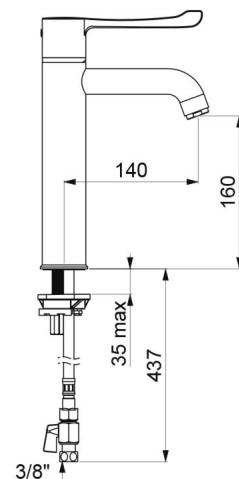

Mitigeur d'évier thermostatique séquentiel SECURITHERM BIOCLIP

Réf. H9625

Mitigeur thermostatique séquentiel déclinable H.160 L.140

DESCRIPTION

Mitigeur d'évier thermostatique séquentiel SECURITHERM BIOCLIP - Réf. H9625

Mitigeur d'évier thermostatique SECURITHERM sur gorge.
Mitigeur thermostatique séquentiel : ouverture et fermeture sur l'eau froide. Aucun risque d'intercommunication entre l'eau chaude et l'eau froide. Absence de clapet antiretour sur les arrivées.
BIOCLIP : mitigeur aisément déclinable pour nettoyage et désinfection.
Sécurité antibrûlure : fermeture automatique en cas de coupure d'eau froide ou d'eau chaude.
Isolation thermique antibrûlure Securitouch.
Mitigeur monotrou avec bec courbé H.160 L.140 équipé d'un brise-jet hygiénique sans rétention d'impuretés et résistant aux chocs thermiques.
Cartouche thermostatique séquentielle antitartre pour réglage monocommande du débit et de la température.
Température réglable de l'eau froide jusqu'à 40°C avec butée de température engagée à 40°C.
Possibilité de réaliser chocs thermique et chimique.
Corps et bec à intérieur lisse et à faible contenance d'eau.
Débit 9 l/min à 3 bar.
Commande sans contact manuel par levier Hygiène L.146.
Sans tirette ni vidage.
Flexibles PEX F3/8" fournis avec robinets d'arrêt en laiton chromé.
Fixation renforcée par 2 tiges Inox.
Mitigeur thermostatique particulièrement adapté pour les établissements de santé, EHPAD, hôpitaux et cliniques.
Mitigeur séquentiel adapté aux personnes à mobilité réduite (PMR).
Mitigeur garanti 30 ans.
Modèle également disponible en version tubes cuivres.

CARACTÉRISTIQUES TECHNIQUES

Mitigeur d'évier thermostatique séquentiel SECURITHERM BIOCLIP - Réf. H9625