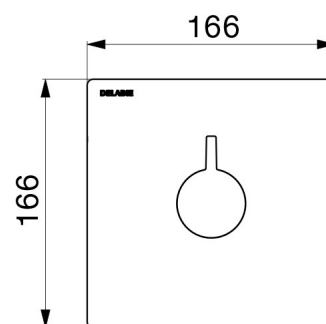

AVANTAGES

Séquentiel : ouverture/fermeture sur l'eau froide

Hygiène maximale : absence de clapet antiretour

SECURITHERM : sécurité antibrûlure optimale

Thermostatique : stabilité de température totale