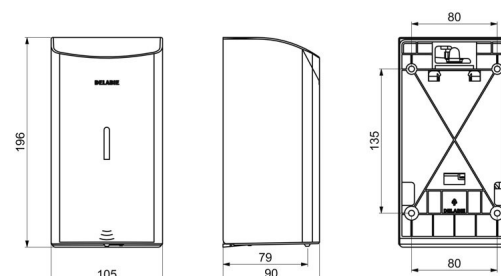

Distributeur de savon mural automatique, 0,5 litre

Réf. 512566S

Distributeur de savon liquide ou gel hydroalcoolique

DESCRIPTION

Distributeur de savon mural automatique, 0,5 litre - Réf. 512566S

Distributeur de savon mural électronique.
 Distributeur de savon liquide ou gel hydroalcoolique.
 Modèle antivandalisme avec serrure et clé standard DELABIE.
 Absence de contact manuel : détection automatique des mains par cellule infrarouge (distance de détection réglable).
 Capot en inox 304 bactériostatique.
 Capot articulé monobloc pour un entretien facile et une meilleure hygiène.
 Pompe antigaspillage : dose de 0,8 ml (réglable jusqu'à 7 doses par détection).
 Fonctionnement possible en mode anticolmatage.
 Distributeur automatique de savon : alimentation par 6 piles fournies AA -1,5 V (DC9V) intégrées dans le corps du distributeur de savon.
 Indicateur lumineux de batterie faible.
 Réservoir avec une large ouverture : facilite le remplissage par des bidons à forte contenance.
 Fenêtre de contrôle de niveau.
 Finition inox 304 poli satiné.
 Épaisseur inox : 1 mm.
 Contenance : 0,5 litre.
 Dimensions : 90 x 105 x 196 mm.
 Pour savon liquide à base végétale de viscosité maximum : 3 000 mPa.s.
 Compatible avec gel hydroalcoolique.
 Marqué CE.
 Distributeur de savon mural automatique garanti 30 ans.

Distributeur de savon mural automatique, 0,5 litre - Réf. 512566S

Alimentation	6 piles AA
Technologie	Détection infrarouge
Hauteur	196 mm
Profondeur	90 mm
Largeur	105 mm
Volume	Réservoir 0,5 litre
Épaisseur	1 mm
Finition	Inox 304 poli satiné
Normes	