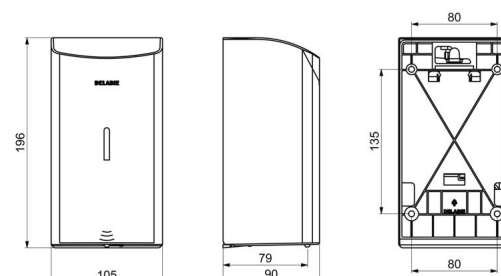

Distributeur de savon mural automatique, 0,5 litre

Réf. 512566S

Distributeur de savon liquide ou gel hydroalcoolique

DESCRIPTION

Distributeur de savon mural automatique, 0,5 litre - Réf. 512566S

Distributeur de savon mural électronique.
 Distributeur de savon liquide ou gel hydroalcoolique.
 Modèle antivandalisme avec serrure et clé standard DELABIE.
 Absence de contact manuel : détection automatique des mains par cellule infrarouge (distance de détection réglable).
 Capot en inox 304 bactériostatique.
 Capot articulé monobloc pour un entretien facile et une meilleure hygiène.
 Pompe antigaspillage : dose de 0,8 ml (réglable jusqu'à 7 doses par détection).
 Fonctionnement possible en mode anticolmatage.
 Distributeur automatique de savon : alimentation par 6 piles fournies AA -1,5 V (DC9V) intégrées dans le corps du distributeur de savon.
 Indicateur lumineux de batterie faible.
 Réservoir avec une large ouverture : facilite le remplissage par des bidons à forte contenance.
 Fenêtre de contrôle de niveau.
 Finition inox 304 poli satiné.
 Épaisseur inox : 1 mm.
 Contenance : 0,5 litre.
 Dimensions : 90 x 105 x 196 mm.
 Pour savon liquide à base végétale de viscosité maximum : 3 000 mPa.s.
 Compatible avec gel hydroalcoolique.
 Marqué CE.
 Distributeur de savon mural automatique garanti 30 ans.

Distributeur de savon mural automatique, 0,5 litre - Réf. 512566S

Alimentation	6 piles AA
Technologie	Détection infrarouge
Hauteur	196 mm
Profondeur	90 mm
Largeur	105 mm
Volume	Réservoir 0,5 litre
Épaisseur	1 mm
Finition	Inox 304 poli satiné
Normes	