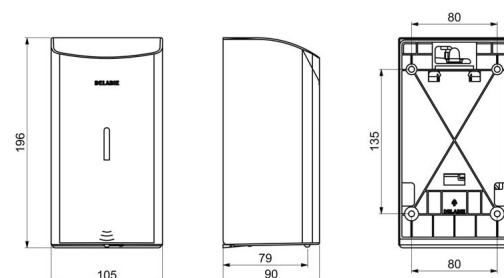

AVANTAGES

- Hygiène totale : absence de contact manuel
- Confort : distributeur de savon automatique
- Pompe doseuse antigaspillage
- Savon liquide ou gel hydroalcoolique