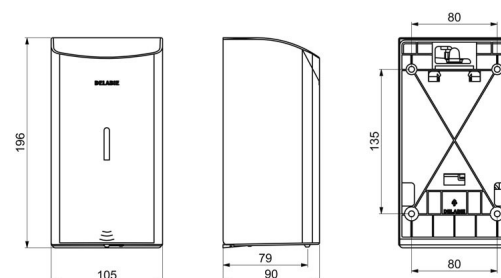

Distributeur de savon mural automatique, 0,5 litre

Réf. 512566BK

Distributeur de savon liquide ou gel hydroalcoolique

DESCRIPTION

Distributeur de savon mural automatique, 0,5 litre - Réf. 512566BK

Distributeur de savon mural électronique.
 Distributeur de savon liquide ou gel hydroalcoolique.
 Modèle antivandalisme avec serrure et clé standard DELABIE.
 Absence de contact manuel : détection automatique des mains par cellule infrarouge (distance de détection réglable).
 Capot en inox 304 bactériostatique.
 Capot articulé monobloc pour un entretien facile et une meilleure hygiène.
 Pompe antigaspillage : dose de 0,8 ml (réglable jusqu'à 7 doses par détection).
 Fonctionnement possible en mode anticolmatage.
 Distributeur de savon automatique : alimentation par 6 piles fournies AA -1,5 V (DC9V) intégrées dans le corps du distributeur de savon.
 Indicateur lumineux de batterie faible.
 Réservoir avec une large ouverture : facilite le remplissage par des bidons à forte contenance.
 Fenêtre de contrôle de niveau.
 Finition inox 304 noir mat.
 Épaisseur inox : 1 mm.
 Contenance : 0,5 litre.
 Dimensions : 90 x 105 x 196 mm.
 Pour savon liquide à base végétale de viscosité maximum : 3 000 mPa.s.
 Compatible avec gel hydroalcoolique.
 Marqué CE.
 Distributeur de savon mural automatique garanti 30 ans.

Alimentation	6 piles AA
Technologie	Détection infrarouge
Hauteur	196 mm
Profondeur	90 mm
Largeur	105 mm
Volume	Réservoir 0,5 litre
Épaisseur	1 mm
Finition	Inox 304 noir mat
Normes	

Garantie

30
ANS
GARANTIE