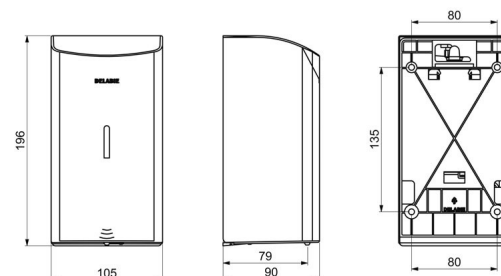

Distributeur de savon mural automatique, 0,5 litre

Réf. 512566BK

Distributeur de savon liquide ou gel hydroalcoolique

DESCRIPTION

Distributeur de savon mural automatique, 0,5 litre - Réf. 512566BK

Distributeur de savon mural électronique.
 Distributeur de savon liquide ou gel hydroalcoolique.
 Modèle antivandalisme avec serrure et clé standard DELABIE.
 Absence de contact manuel : détection automatique des mains par cellule infrarouge (distance de détection réglable).
 Capot en inox 304 bactériostatique.
 Capot articulé monobloc pour un entretien facile et une meilleure hygiène.
 Pompe antigaspillage : dose de 0,8 ml (réglable jusqu'à 7 doses par détection).
 Fonctionnement possible en mode anticolmatage.
 Distributeur de savon automatique : alimentation par 6 piles fournies AA -1,5 V (DC9V) intégrées dans le corps du distributeur de savon.
 Indicateur lumineux de batterie faible.
 Réservoir avec une large ouverture : facilite le remplissage par des bidons à forte contenance.
 Fenêtre de contrôle de niveau.
 Finition inox 304 noir mat.
 Épaisseur inox : 1 mm.
 Contenance : 0,5 litre.
 Dimensions : 90 x 105 x 196 mm.
 Pour savon liquide à base végétale de viscosité maximum : 3 000 mPa.s.
 Compatible avec gel hydroalcoolique.
 Marqué CE.
 Distributeur de savon mural automatique garanti 30 ans.

Alimentation	6 piles AA
Technologie	Détection infrarouge
Hauteur	196 mm
Profondeur	90 mm
Largeur	105 mm
Volume	Réservoir 0,5 litre
Épaisseur	1 mm
Finition	Inox 304 noir mat
Normes	

Garantie

30
ANS
GARANTIE